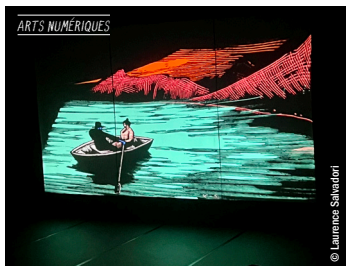

JEUUDI 27 MARS 2025	20h30	Le Séchoir
2e série : 17 €	Tarif réduit : 11 €	
Tarif jeune : 10 €	Pass'amateur : 10 €	Billet solidaire : 5 €

C/E 1-0-1

DESTIN - UN ROMAN GRAPHIQUE DE SCÈNE

À la croisée de la lecture et du cinéma d'animation, une immersion interactive dans le roman graphique d'Otto Nückel.