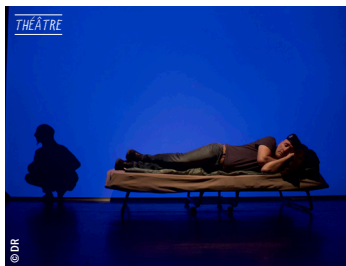

JEUDI 7 NOVEMBRE 2024		20h30	Séchoir
2e série : 17 €	Tarif réduit : 11 €		
Tarif jeune : 10 €	Pass'amateur : 10 €	Billet solidaire : 5 €	

KARIM HAMMICHE C/É DE L'ŒIL BRUN - 304 JOURS

Cette création 2024 propose une tranche de vie centrée sur les 304 jours durant lesquels un jeune homme réalise son service militaire au début des années 90.