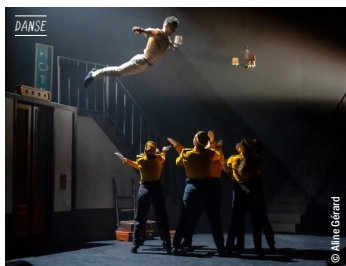

C/É LA TARBASSE KIENDÉ

Entrez dans cet univers pétillant, entre cirque et danse, où un duo de danseurs complices s'amuse de leur (dés)équilibres avec malice.

MERCREDI 26 FÉVRIER 2025		19h30	L'Atelier
1 ^{re} série : 29 €	Tarif réduit : 22 €		Billets solidaires : 5 €
Tarif famille : 25 €	Tarif jeune : 10 €	Pass'amateur : 15 €	