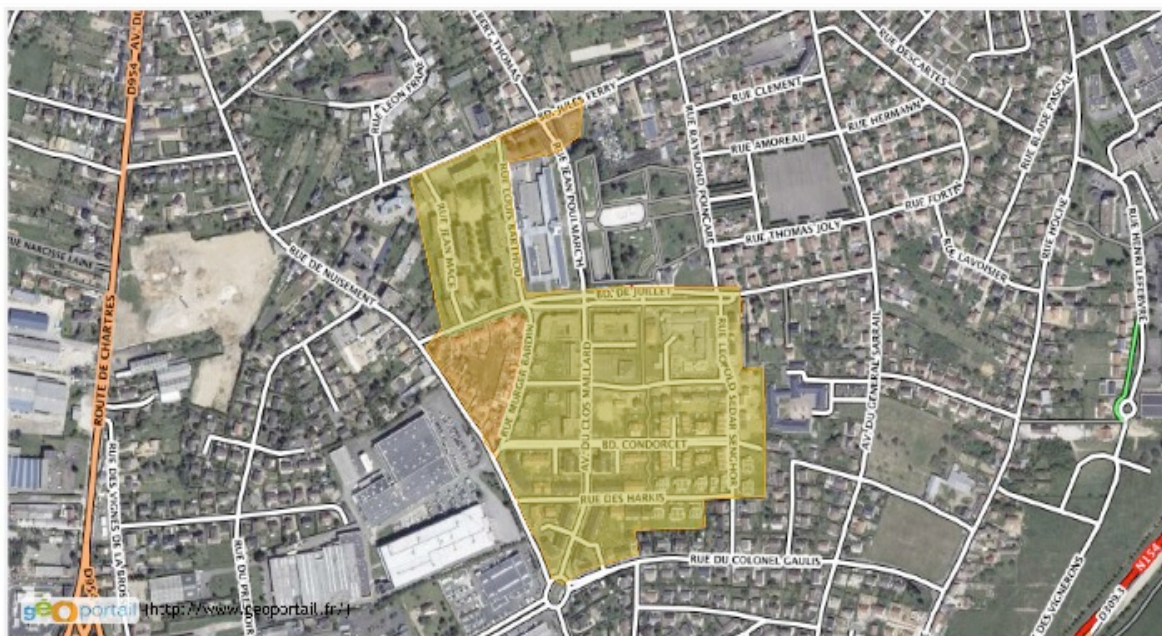

## Annexe 1. Périmètres réglementaires des quartiers prioritaires

Dunant-Kennedy (Dreux) : 6250 habitants

Rochelles-Barthou (Dreux) : 1 300 habitants

**Bâtes -Tabellionne (Dreux/Vernouillet) : 4 770 habitants**

**Vauvettes (Vernouillet) : 930 habitants**