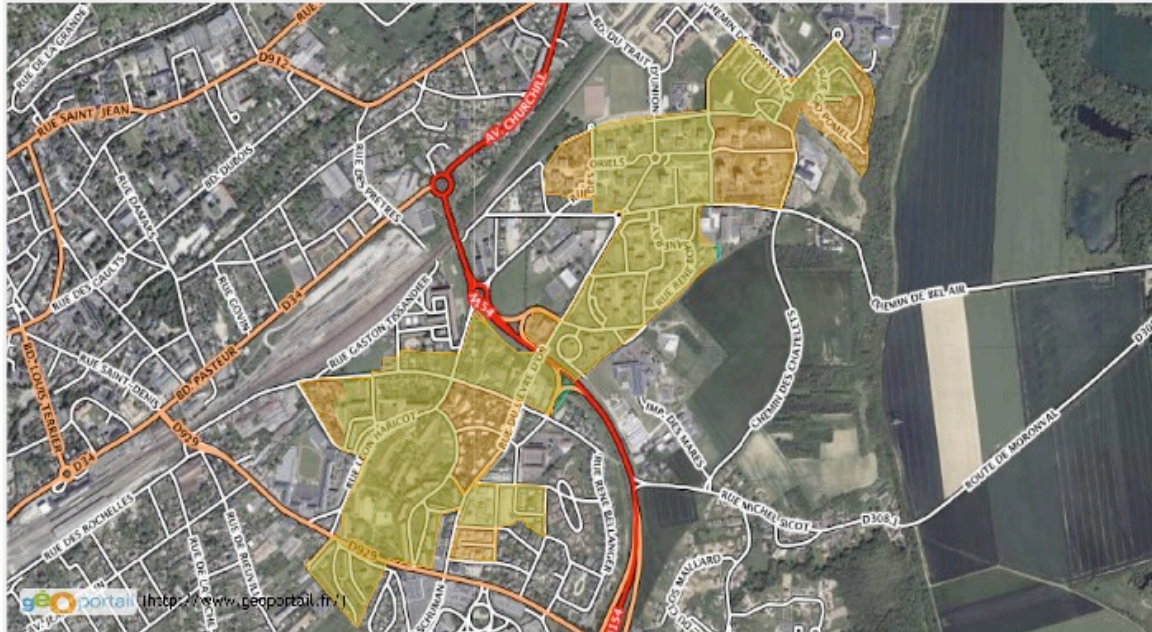

## Annexe 1. Périmètres réglementaires des quartiers prioritaires

Dunant-Kennedy (Dreux) : 6250 habitants

Rochelles-Barthou (Dreux) : 1 300 habitants

**Bâtes -Tabellionne (Dreux/Vernouillet) : 4 770 habitants**

**Vauvettes (Vernouillet) : 930 habitants**